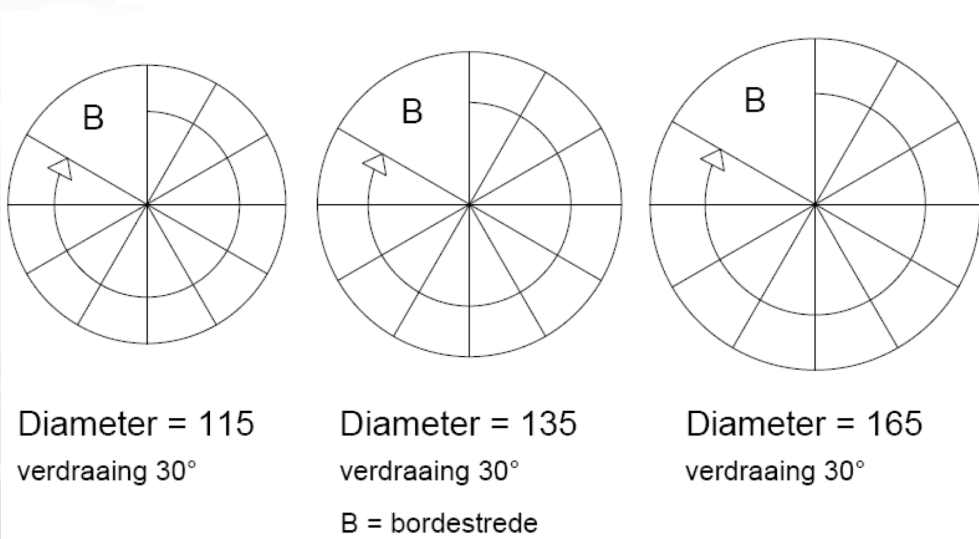

**Model Sofia met stootborden, diameter 115,135 en 165cm**

Diameter	115	135	165
Werkelijke diameter	115cm	135.4cm	167cm
Netto doorgang tussen centrale as en leuningen	48cm	59cm	73cm
Maximale aantrede (loopvlak)	31cm	33,6cm	41,4cm
Optrede op aanvraag	22cm	22cm	22cm
Aantal trede per 360 gr.	12	12	12
Diameter van de centrale as	6.5cm	6.5cm	6.5cm
Gewicht van één trede en één spijl	17kg	23kg	34kg
Gewicht van bordestrede, spijl en bordeshekje	24kg	31kg	56kg